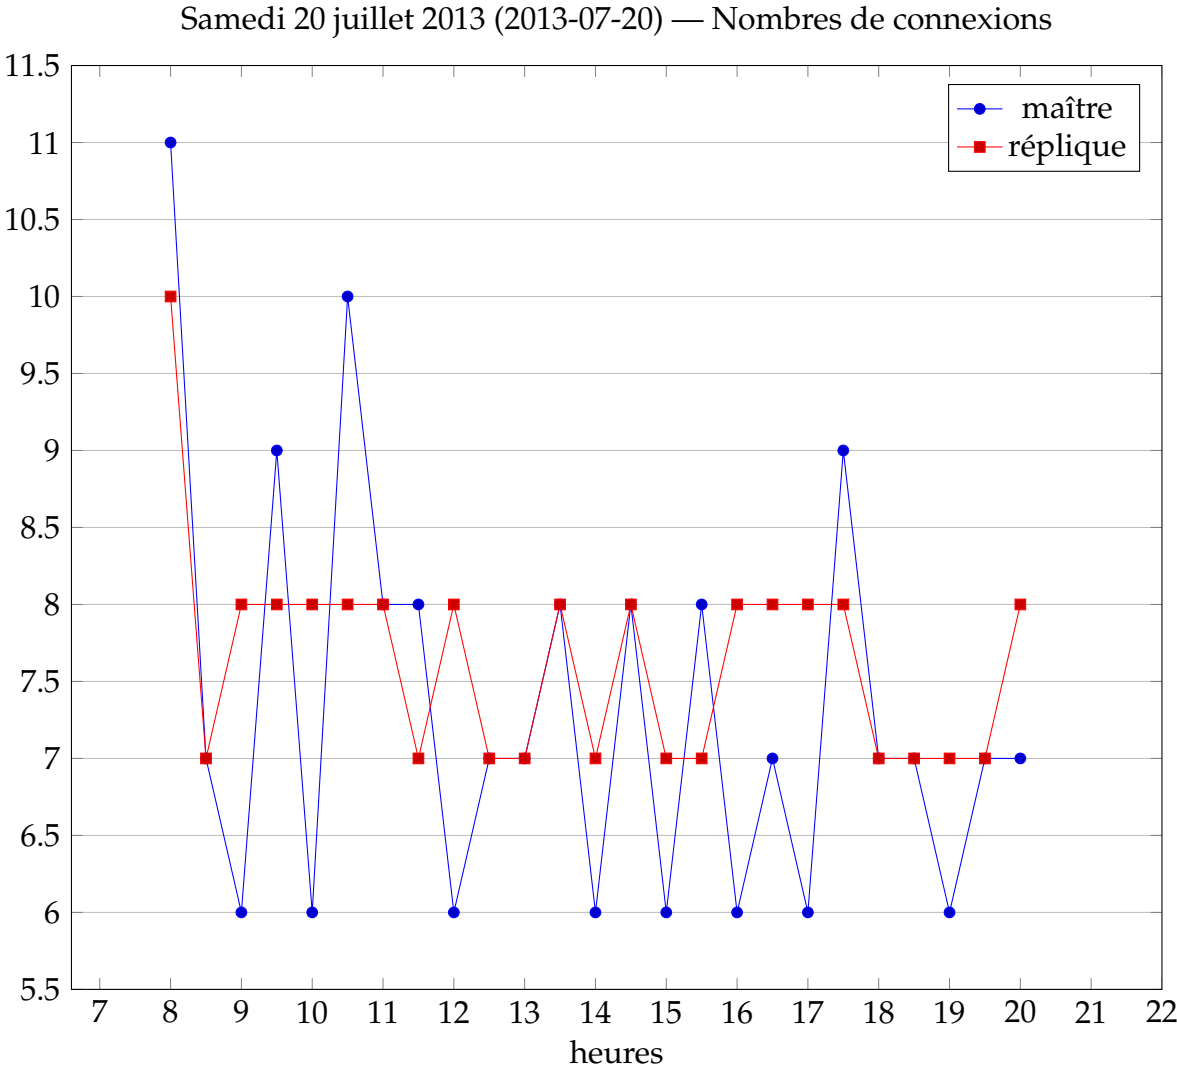

1 Mercredi 31 juillet 2013

2 Mardi 30 juillet 2013

Mardi 30 juillet 2013 (2013-07-30) — Nombres de connexions

3 Lundi 29 juillet 2013

4 Dimanche 28 juillet 2013

5 Samedi 27 juillet 2013

6 Vendredi 26 juillet 2013

Vendredi 26 juillet 2013 (2013-07-26) — Nombres de connexions

7 Jeudi 25 juillet 2013

Jeudi 25 juillet 2013 (2013-07-25) — Nombres de connexions

8 Mercredi 24 juillet 2013

Mercredi 24 juillet 2013 (2013-07-24) — Nombres de connexions

9 Mardi 23 juillet 2013

10 Lundi 22 juillet 2013

Lundi 22 juillet 2013 (2013-07-22) — Nombres de connexions

11 Dimanche 21 juillet 2013

Dimanche 21 juillet 2013 (2013-07-21) — Nombres de connexions

12 Samedi 20 juillet 2013

13 Vendredi 19 juillet 2013

14 Jeudi 18 juillet 2013

Jeudi 18 juillet 2013 (2013-07-18) — Nombres de connexions

15 Mercredi 17 juillet 2013

16 Mardi 16 juillet 2013

Mardi 16 juillet 2013 (2013-07-16) — Nombres de connexions