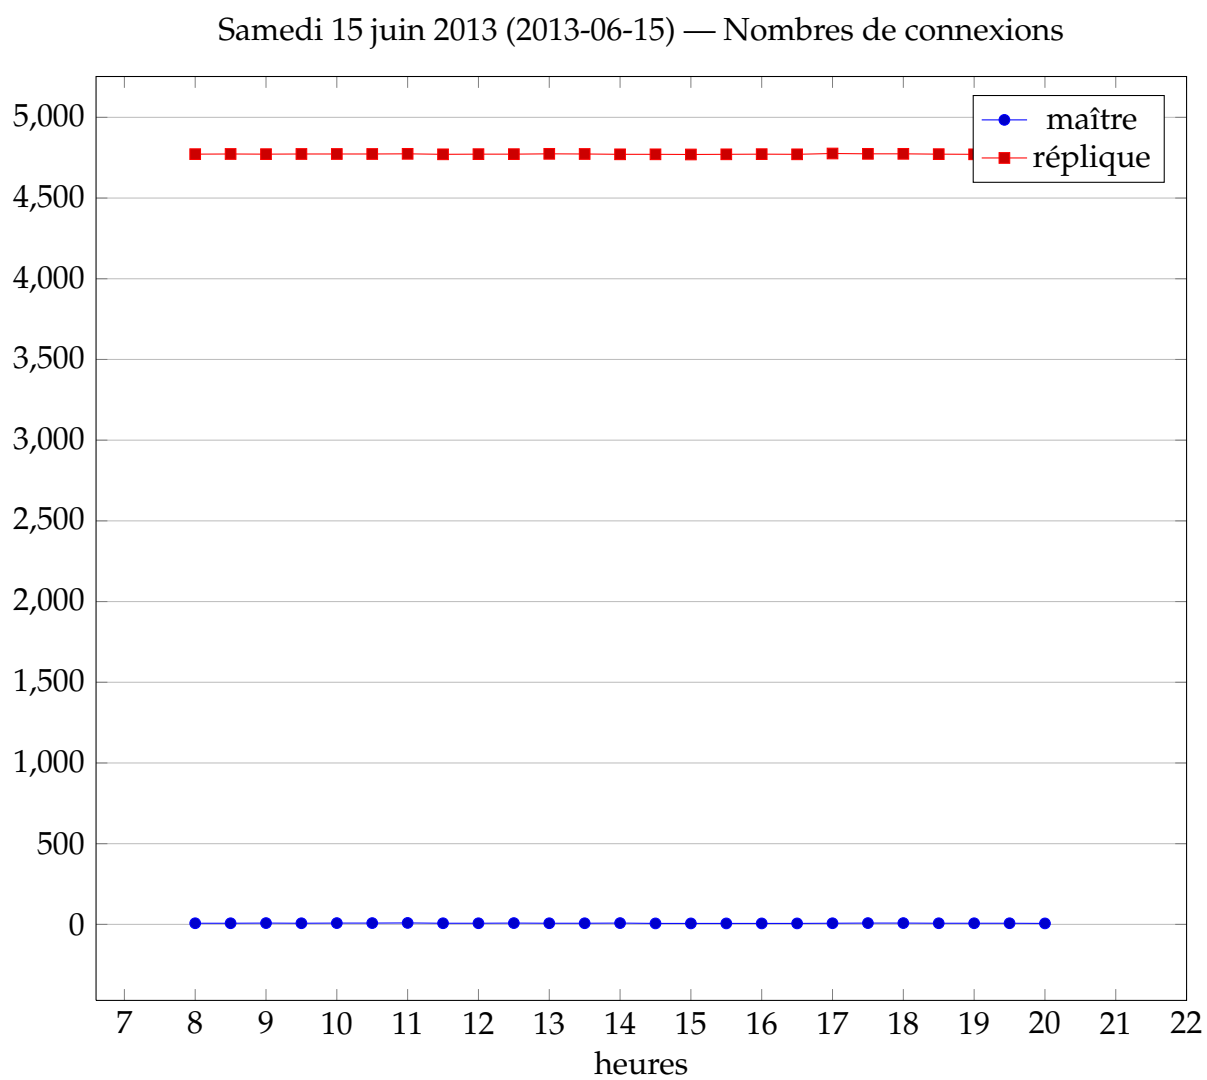

39 Dimanche 23 juin 2013

40 Samedi 22 juin 2013

Samedi 22 juin 2013 (2013-06-22) — Nombres de connexions

41 Vendredi 21 juin 2013

42 Jeudi 20 juin 2013

Jeudi 20 juin 2013 (2013-06-20) — Nombres de connexions

43 Mercredi 19 juin 2013

44 Mardi 18 juin 2013

Mardi 18 juin 2013 (2013-06-18) — Nombres de connexions

45 Lundi 17 juin 2013

Lundi 17 juin 2013 (2013-06-17) — Nombres de connexions

46 Dimanche 16 juin 2013

Dimanche 16 juin 2013 (2013-06-16) — Nombres de connexions

47 Samedi 15 juin 2013

48 Vendredi 14 juin 2013

Vendredi 14 juin 2013 (2013-06-14) — Nombres de connexions

49 Jeudi 13 juin 2013

Jeudi 13 juin 2013 (2013-06-13) — Nombres de connexions