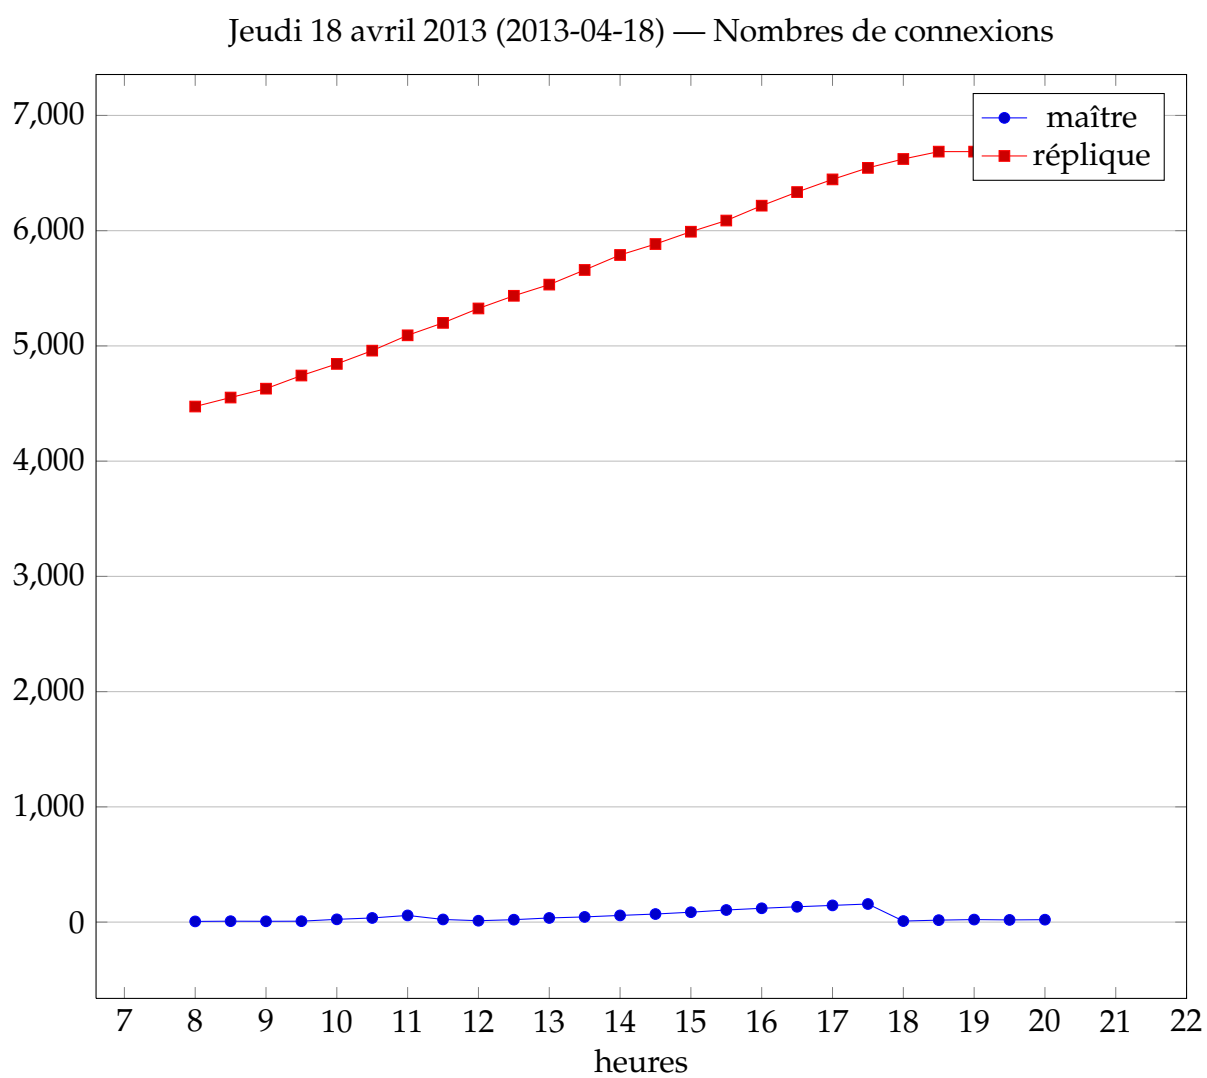

Jeudi 25 avril 2013 (2013-04-25) — Nombres de connexions

99 Mercredi 24 avril 2013

100 Mardi 23 avril 2013

Mardi 23 avril 2013 (2013-04-23) — Nombres de connexions

101 Lundi 22 avril 2013

Lundi 22 avril 2013 (2013-04-22) — Nombres de connexions

102 Dimanche 21 avril 2013

Dimanche 21 avril 2013 (2013-04-21) — Nombres de connexions

103 Samedi 20 avril 2013

104 Vendredi 19 avril 2013

Vendredi 19 avril 2013 (2013-04-19) — Nombres de connexions

105 Jeudi 18 avril 2013