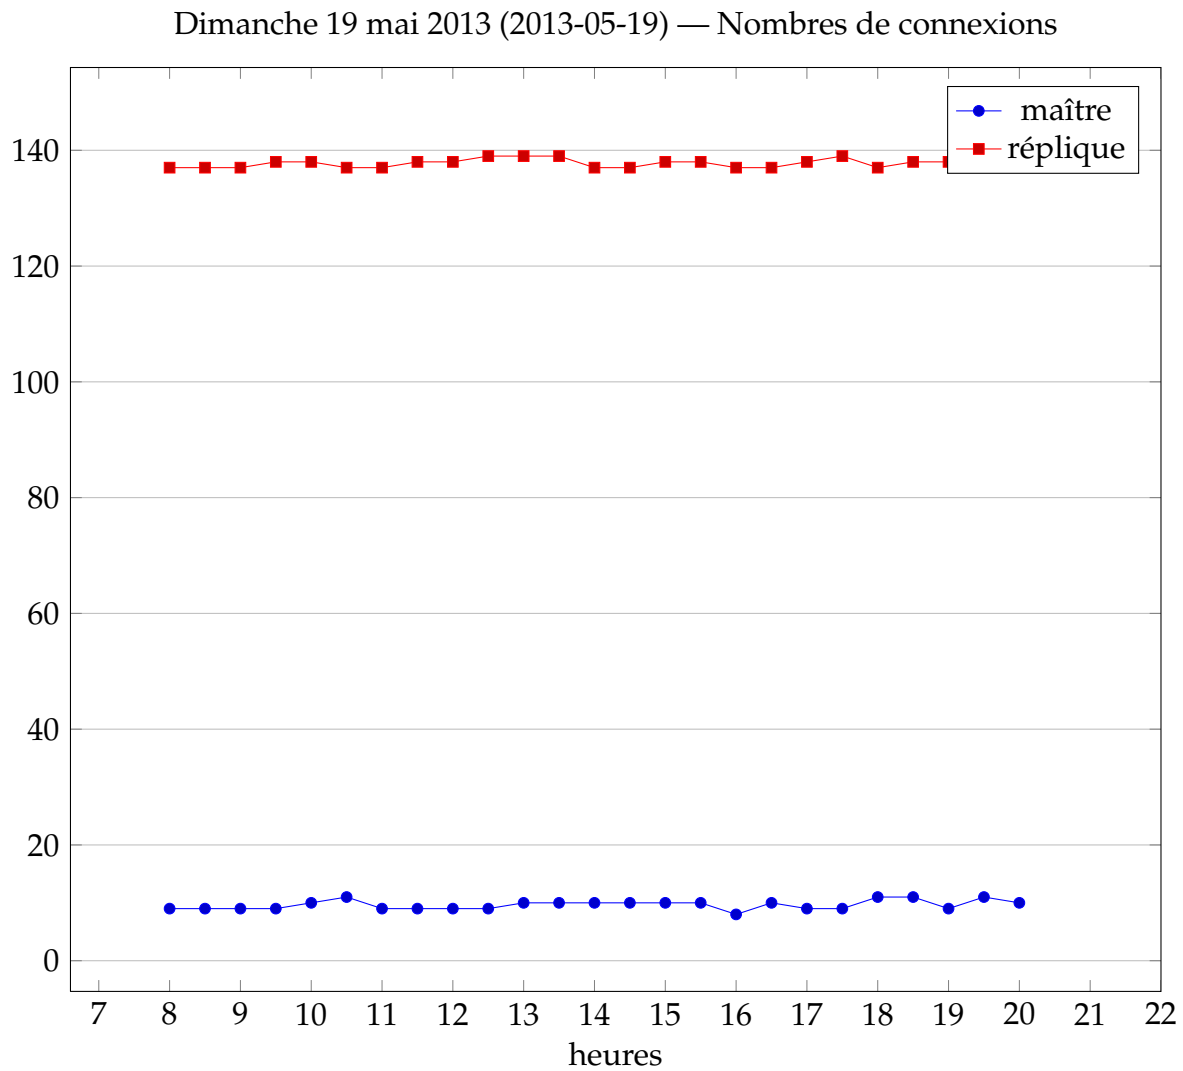

74 Dimanche 19 mai 2013