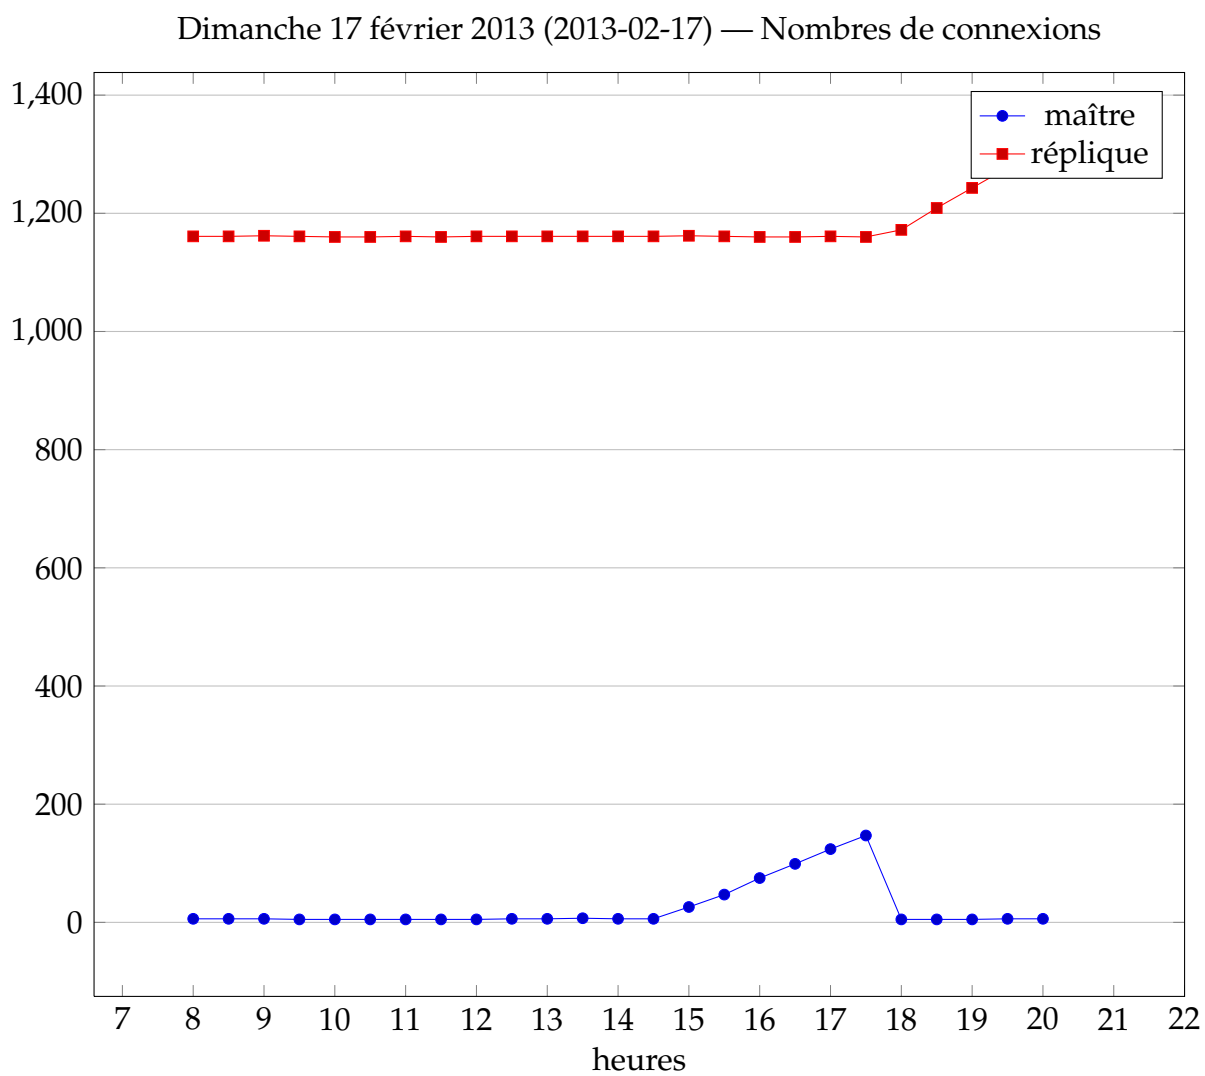

165 Dimanche 17 février 2013