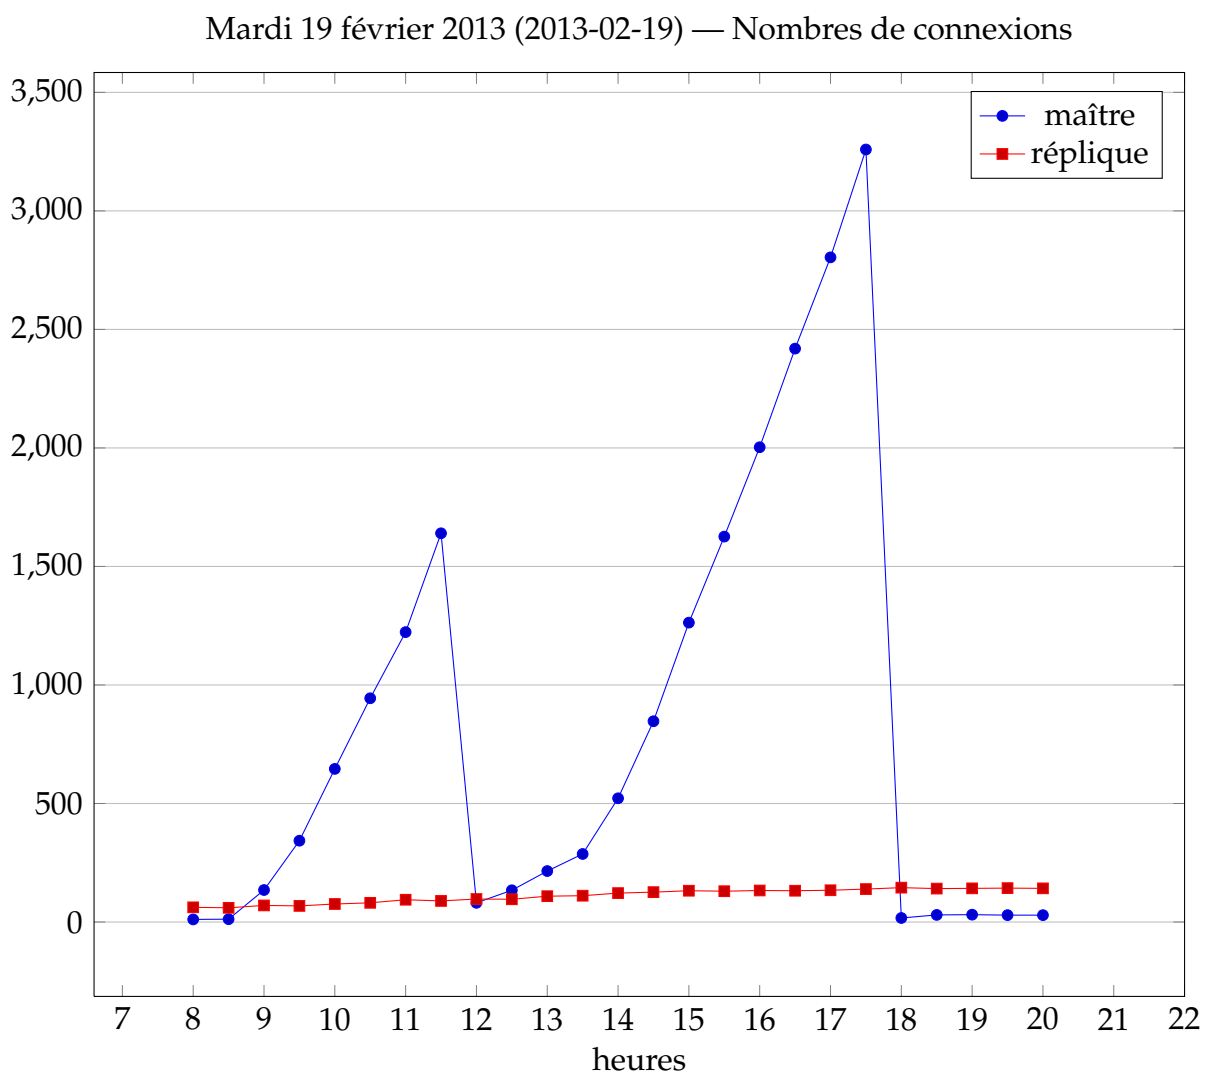

163 Mardi 19 février 2013