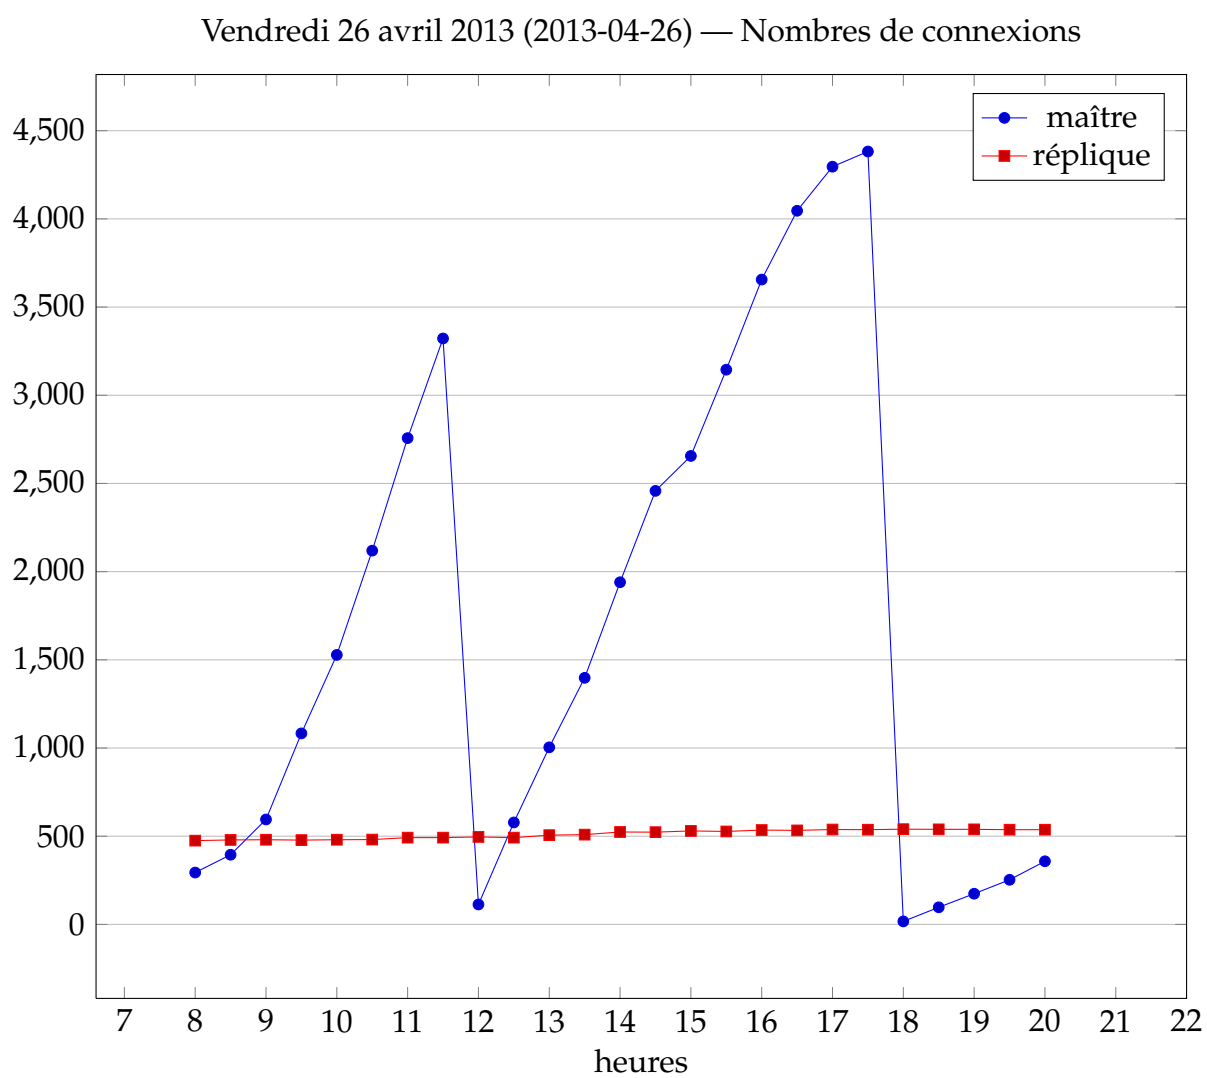

Vendredi 3 mai 2013 (2013-05-03) — Nombres de connexions

91 Jeudi 2 mai 2013

92 Mercredi 1^{er} mai 2013

93 Mardi 30 avril 2013

Mardi 30 avril 2013 (2013-04-30) — Nombres de connexions

94 Lundi 29 avril 2013

Lundi 29 avril 2013 (2013-04-29) — Nombres de connexions

95 Dimanche 28 avril 2013

96 Samedi 27 avril 2013

Samedi 27 avril 2013 (2013-04-27) — Nombres de connexions

97 Vendredi 26 avril 2013

98 Jeudi 25 avril 2013

Jeudi 25 avril 2013 (2013-04-25) — Nombres de connexions

99 Mercredi 24 avril 2013

100 Mardi 23 avril 2013

Mardi 23 avril 2013 (2013-04-23) — Nombres de connexions

101 Lundi 22 avril 2013

Lundi 22 avril 2013 (2013-04-22) — Nombres de connexions