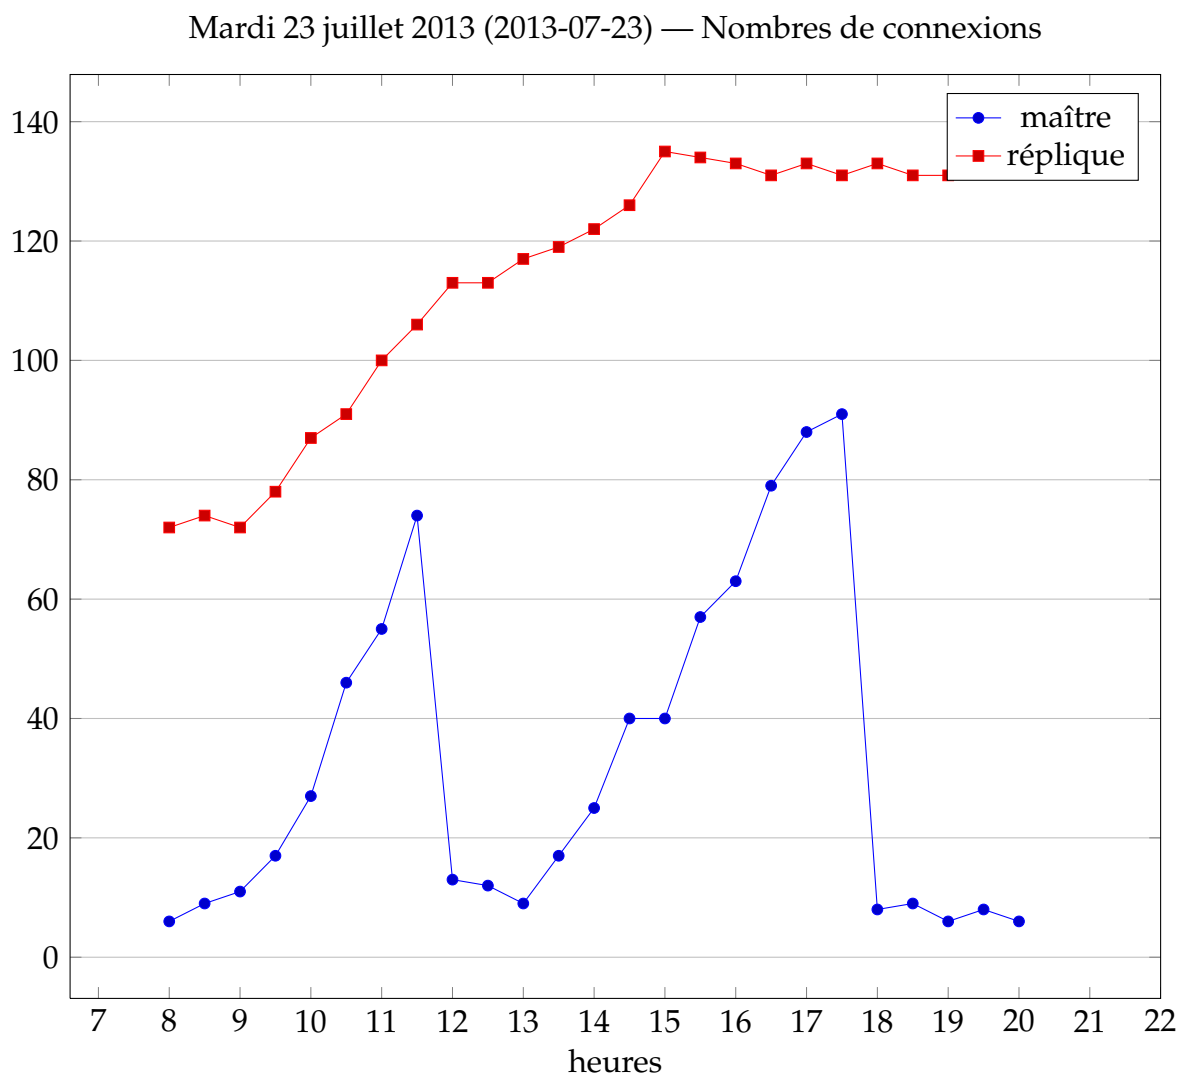

1 Mercredi 31 juillet 2013

2 Mardi 30 juillet 2013

Mardi 30 juillet 2013 (2013-07-30) — Nombres de connexions

3 Lundi 29 juillet 2013

4 Dimanche 28 juillet 2013

5 Samedi 27 juillet 2013

6 Vendredi 26 juillet 2013

Vendredi 26 juillet 2013 (2013-07-26) — Nombres de connexions

7 Jeudi 25 juillet 2013

Jeudi 25 juillet 2013 (2013-07-25) — Nombres de connexions

8 Mercredi 24 juillet 2013

Mercredi 24 juillet 2013 (2013-07-24) — Nombres de connexions

9 Mardi 23 juillet 2013

10 Lundi 22 juillet 2013

Lundi 22 juillet 2013 (2013-07-22) — Nombres de connexions

11 Dimanche 21 juillet 2013

Dimanche 21 juillet 2013 (2013-07-21) — Nombres de connexions

12 Samedi 20 juillet 2013