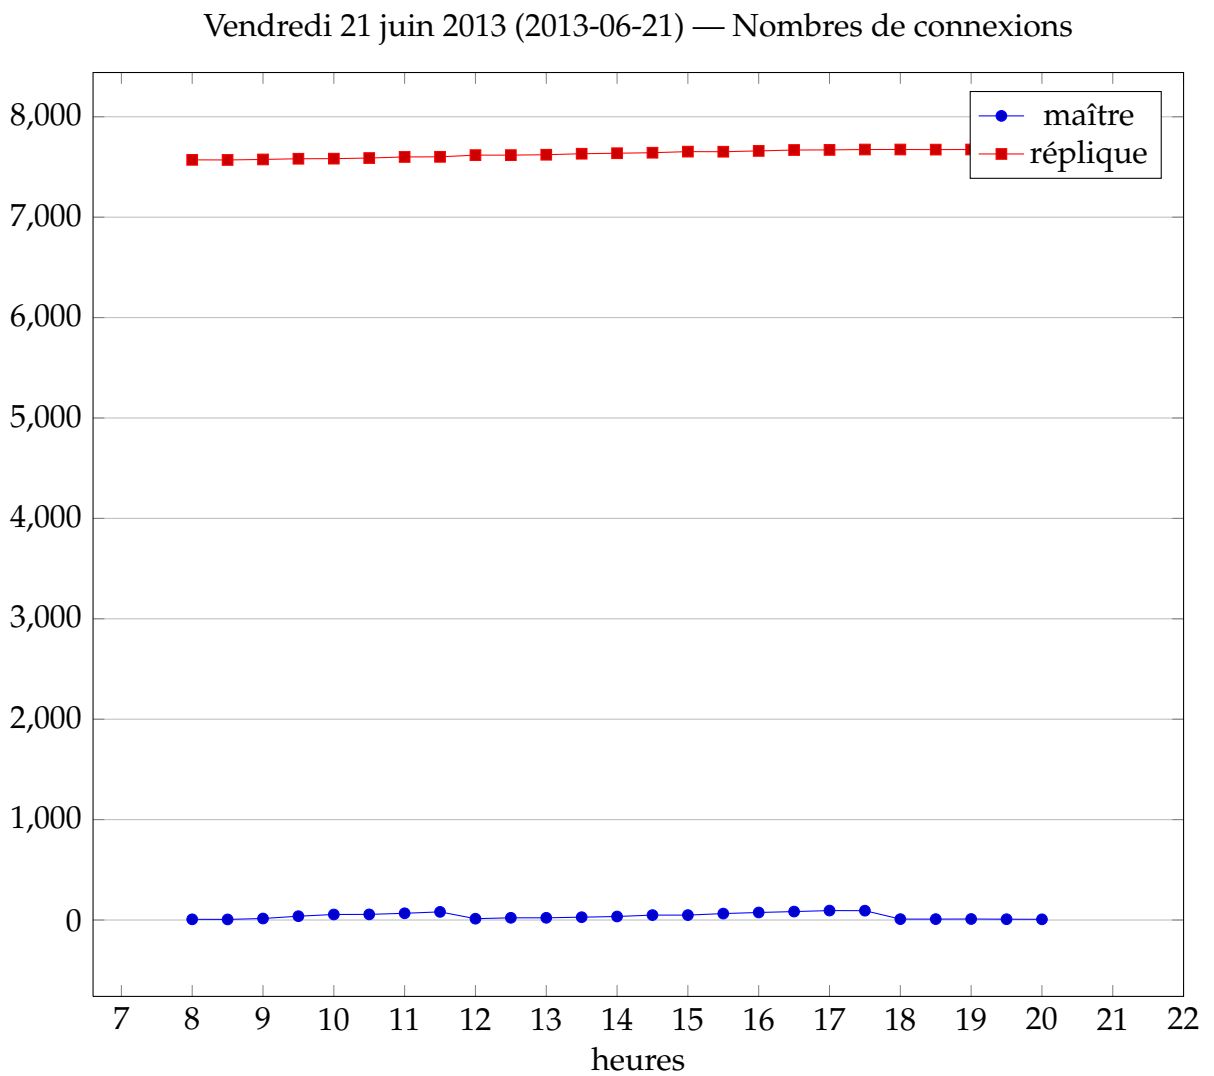

36 Mercredi 26 juin 2013

Mercredi 26 juin 2013 (2013-06-26) — Nombres de connexions

37 Mardi 25 juin 2013

Mardi 25 juin 2013 (2013-06-25) — Nombres de connexions

38 Lundi 24 juin 2013

Lundi 24 juin 2013 (2013-06-24) — Nombres de connexions

39 Dimanche 23 juin 2013

40 Samedi 22 juin 2013

Samedi 22 juin 2013 (2013-06-22) — Nombres de connexions

41 Vendredi 21 juin 2013

42 Jeudi 20 juin 2013

Jeudi 20 juin 2013 (2013-06-20) — Nombres de connexions

43 Mercredi 19 juin 2013

44 Mardi 18 juin 2013

Mardi 18 juin 2013 (2013-06-18) — Nombres de connexions

45 Lundi 17 juin 2013

Lundi 17 juin 2013 (2013-06-17) — Nombres de connexions

46 Dimanche 16 juin 2013

Dimanche 16 juin 2013 (2013-06-16) — Nombres de connexions

47 Samedi 15 juin 2013

48 Vendredi 14 juin 2013

Vendredi 14 juin 2013 (2013-06-14) — Nombres de connexions

49 Jeudi 13 juin 2013

Jeudi 13 juin 2013 (2013-06-13) — Nombres de connexions