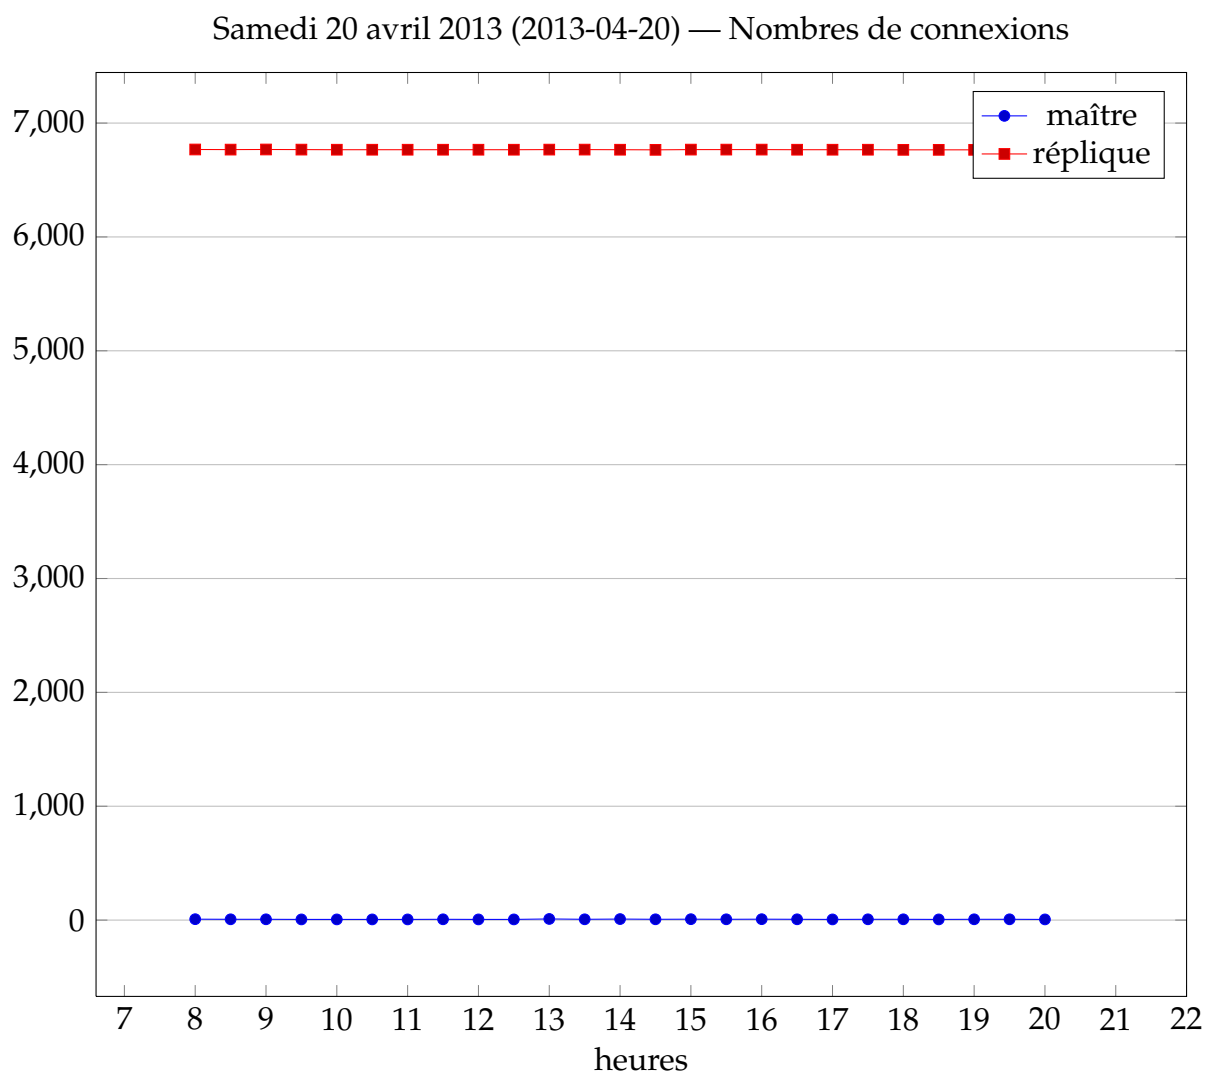

103 Samedi 20 avril 2013