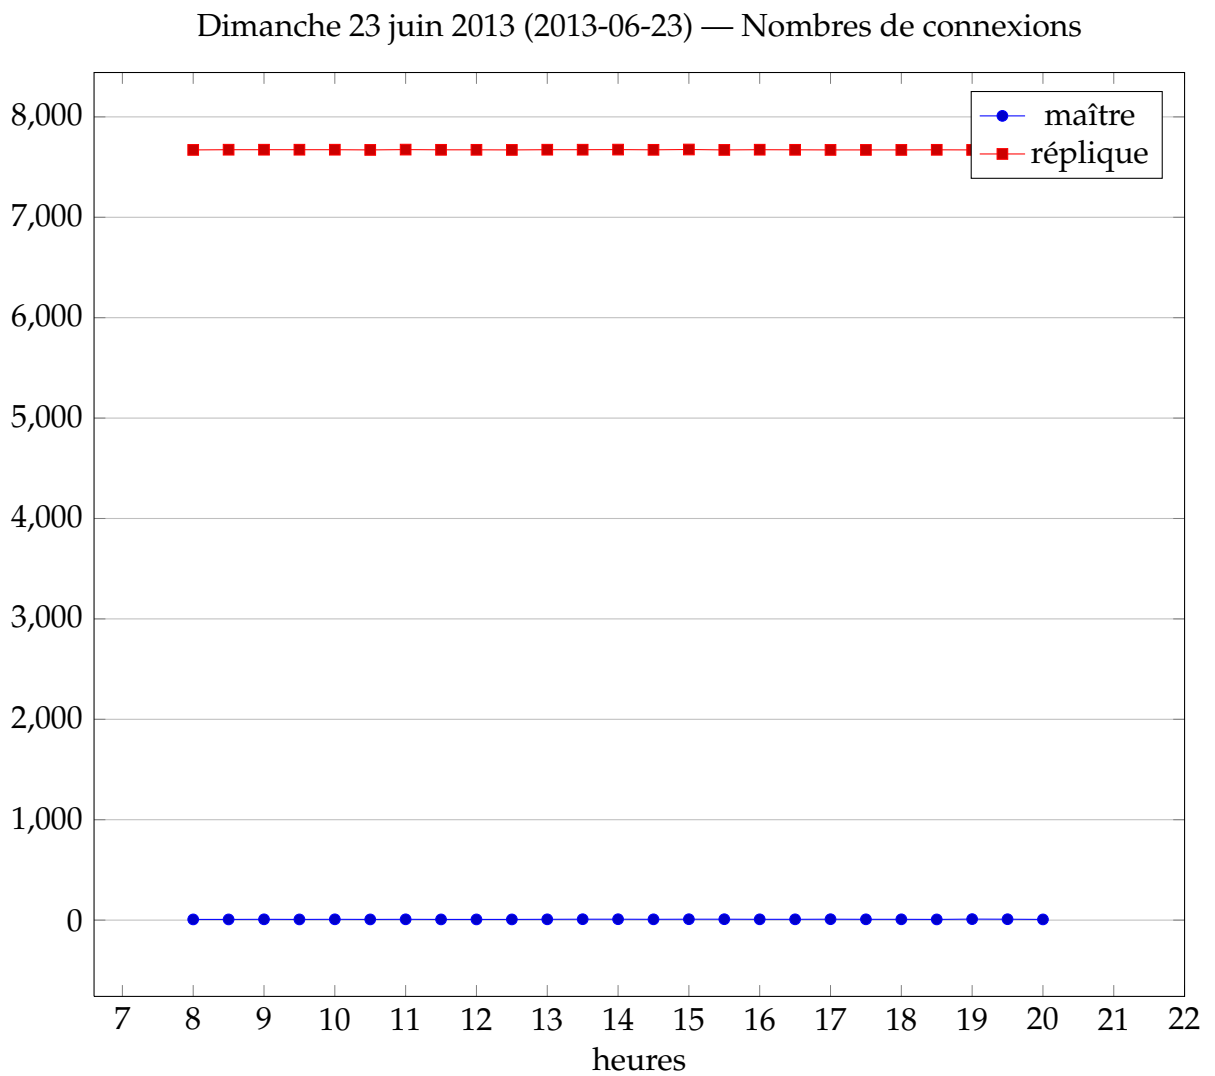

32 Dimanche 30 juin 2013

Dimanche 30 juin 2013 (2013-06-30) — Nombres de connexions

33 Samedi 29 juin 2013

34 Vendredi 28 juin 2013

Vendredi 28 juin 2013 (2013-06-28) — Nombres de connexions

35 Jeudi 27 juin 2013

36 Mercredi 26 juin 2013

Mercredi 26 juin 2013 (2013-06-26) — Nombres de connexions

37 Mardi 25 juin 2013

Mardi 25 juin 2013 (2013-06-25) — Nombres de connexions

38 Lundi 24 juin 2013

Lundi 24 juin 2013 (2013-06-24) — Nombres de connexions

39 Dimanche 23 juin 2013

40 Samedi 22 juin 2013

Samedi 22 juin 2013 (2013-06-22) — Nombres de connexions

41 Vendredi 21 juin 2013

42 Jeudi 20 juin 2013

Jeudi 20 juin 2013 (2013-06-20) — Nombres de connexions