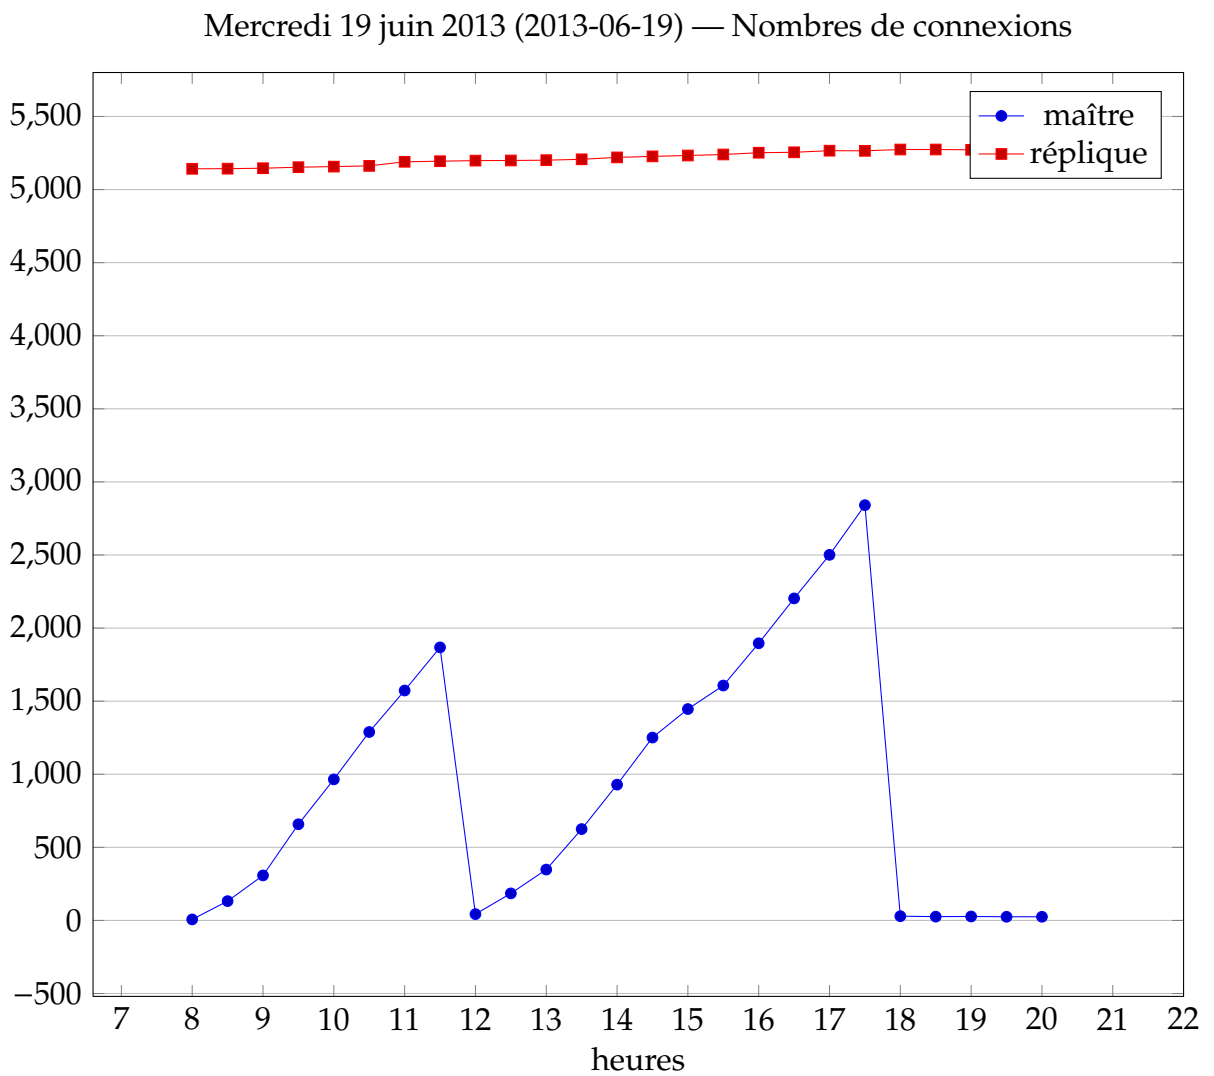

36 Mercredi 26 juin 2013

Mercredi 26 juin 2013 (2013-06-26) — Nombres de connexions

37 Mardi 25 juin 2013

Mardi 25 juin 2013 (2013-06-25) — Nombres de connexions

38 Lundi 24 juin 2013

Lundi 24 juin 2013 (2013-06-24) — Nombres de connexions

39 Dimanche 23 juin 2013

40 Samedi 22 juin 2013

Samedi 22 juin 2013 (2013-06-22) — Nombres de connexions

41 Vendredi 21 juin 2013

42 Jeudi 20 juin 2013

Jeudi 20 juin 2013 (2013-06-20) — Nombres de connexions

43 Mercredi 19 juin 2013

44 Mardi 18 juin 2013

Mardi 18 juin 2013 (2013-06-18) — Nombres de connexions

45 Lundi 17 juin 2013

Lundi 17 juin 2013 (2013-06-17) — Nombres de connexions

46 Dimanche 16 juin 2013

Dimanche 16 juin 2013 (2013-06-16) — Nombres de connexions

47 Samedi 15 juin 2013

48 Vendredi 14 juin 2013

Vendredi 14 juin 2013 (2013-06-14) — Nombres de connexions

49 Jeudi 13 juin 2013

Jeudi 13 juin 2013 (2013-06-13) — Nombres de connexions