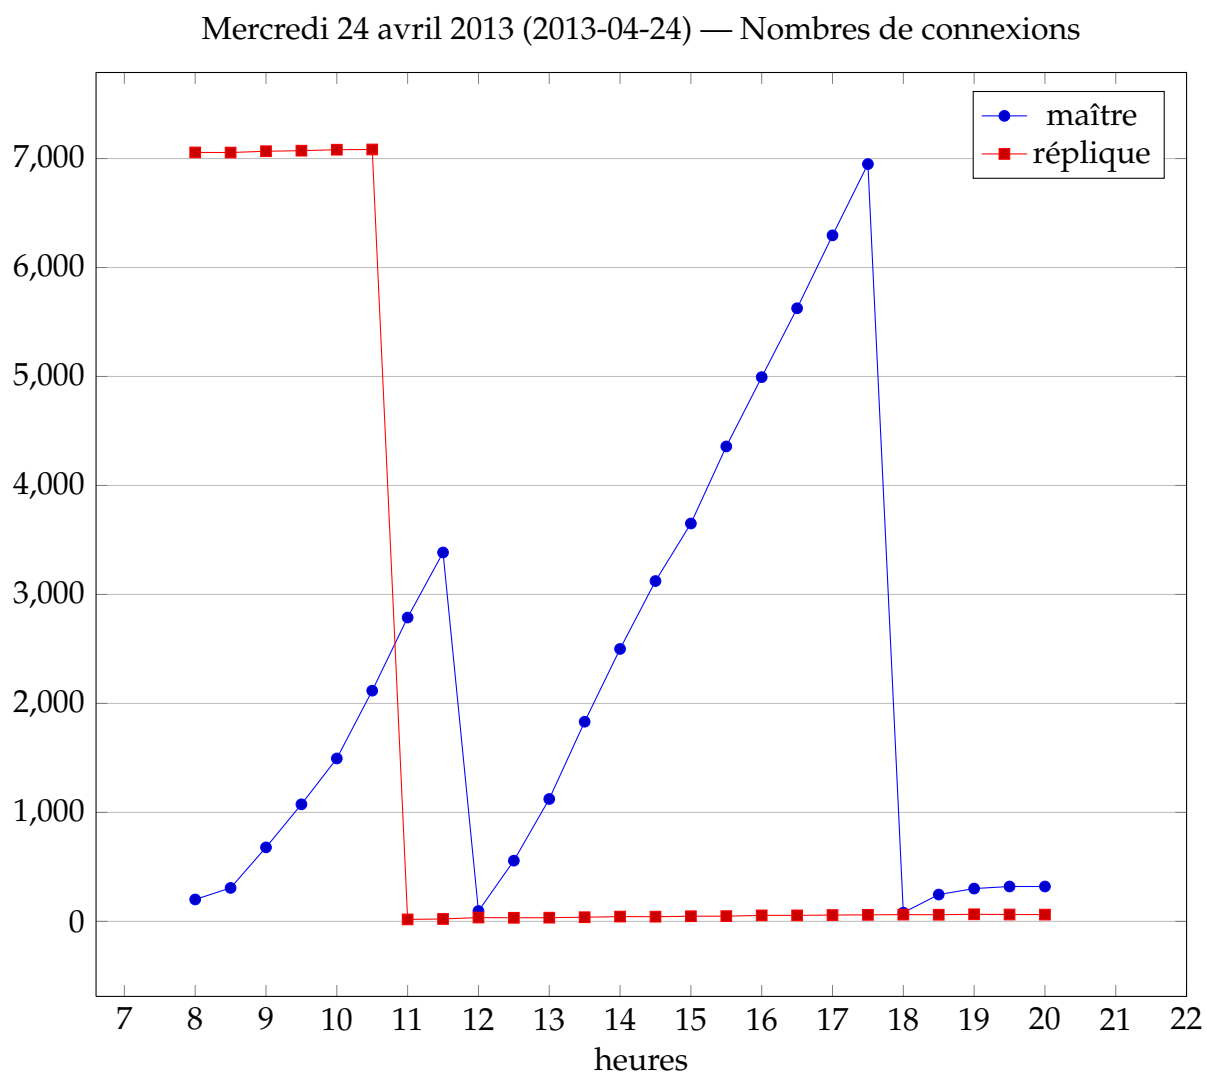

Lundi 29 avril 2013 (2013-04-29) — Nombres de connexions

95 Dimanche 28 avril 2013

96 Samedi 27 avril 2013

Samedi 27 avril 2013 (2013-04-27) — Nombres de connexions

97 Vendredi 26 avril 2013

98 Jeudi 25 avril 2013

Jeudi 25 avril 2013 (2013-04-25) — Nombres de connexions

99 Mercredi 24 avril 2013

100 Mardi 23 avril 2013

Mardi 23 avril 2013 (2013-04-23) — Nombres de connexions

101 Lundi 22 avril 2013

Lundi 22 avril 2013 (2013-04-22) — Nombres de connexions