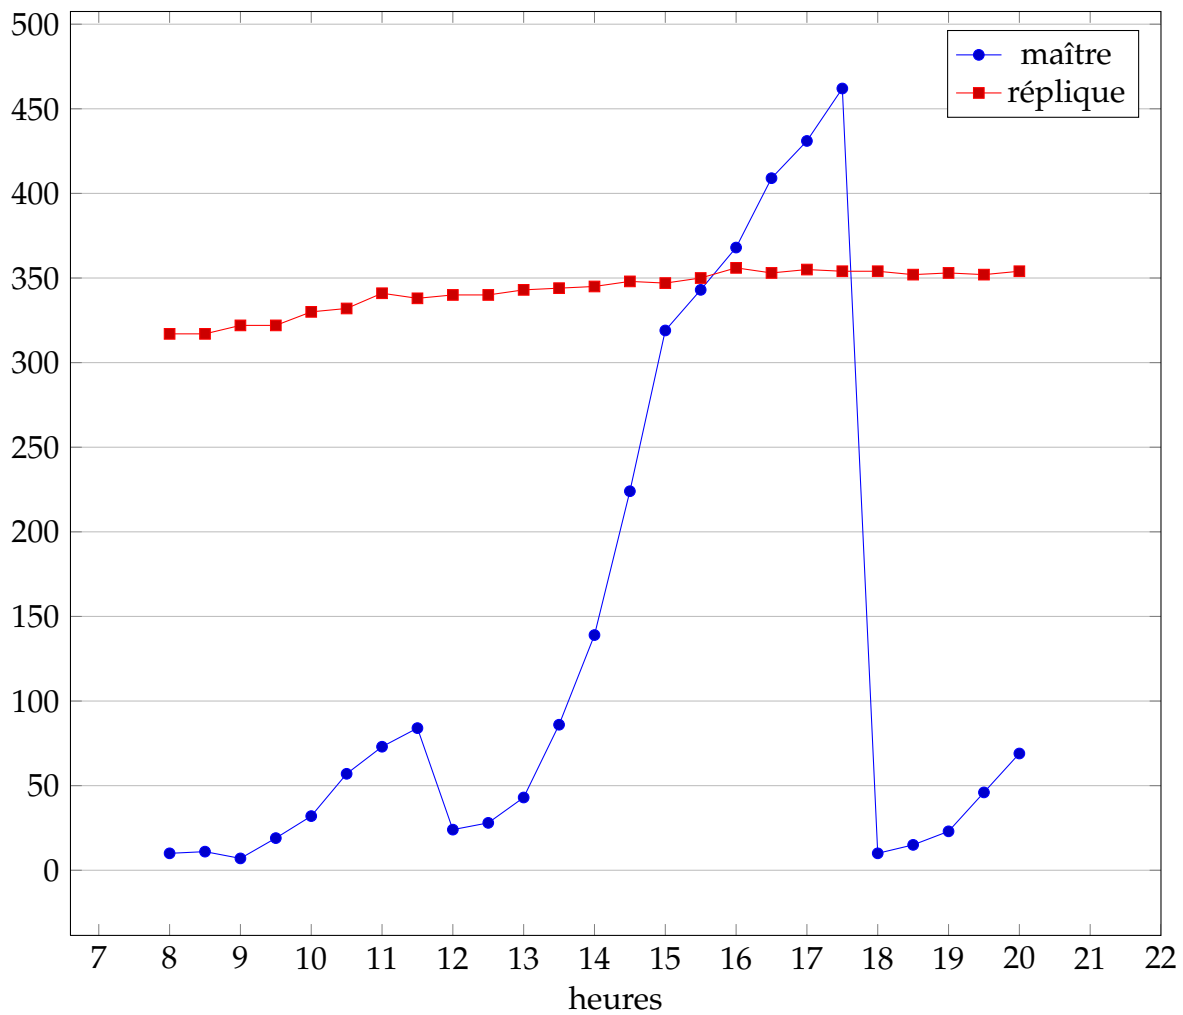

1 Mercredi 31 juillet 2013

2 Mardi 30 juillet 2013

Mardi 30 juillet 2013 (2013-07-30) — Nombres de connexions

3 Lundi 29 juillet 2013

4 Dimanche 28 juillet 2013

5 Samedi 27 juillet 2013

6 Vendredi 26 juillet 2013

Vendredi 26 juillet 2013 (2013-07-26) — Nombres de connexions

7 Jeudi 25 juillet 2013

Jeudi 25 juillet 2013 (2013-07-25) — Nombres de connexions

8 Mercredi 24 juillet 2013

Mercredi 24 juillet 2013 (2013-07-24) — Nombres de connexions