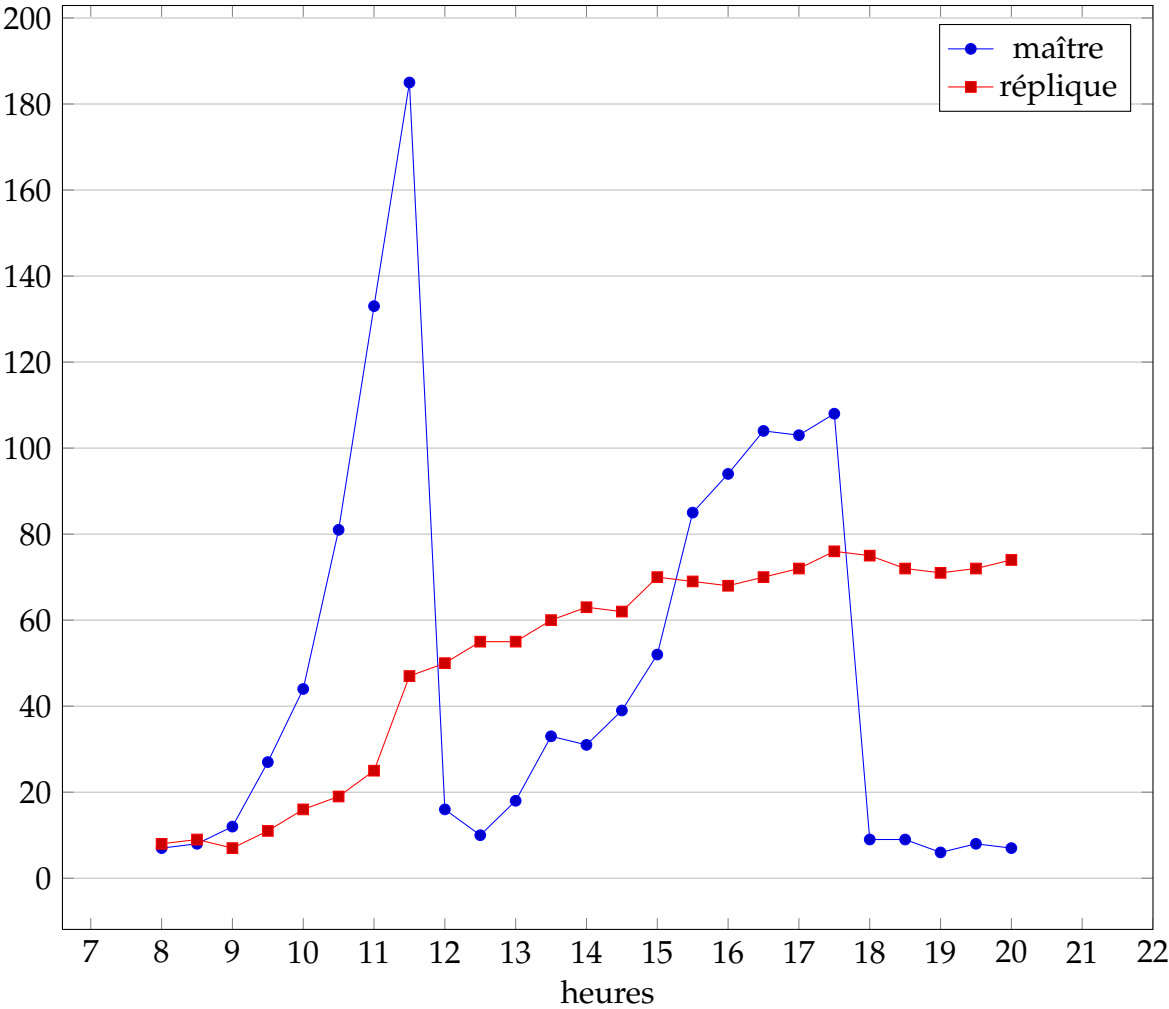

1 Mercredi 31 juillet 2013

2 Mardi 30 juillet 2013

Mardi 30 juillet 2013 (2013-07-30) — Nombres de connexions

3 Lundi 29 juillet 2013

4 Dimanche 28 juillet 2013

5 Samedi 27 juillet 2013

6 Vendredi 26 juillet 2013

Vendredi 26 juillet 2013 (2013-07-26) — Nombres de connexions

7 Jeudi 25 juillet 2013

Jeudi 25 juillet 2013 (2013-07-25) — Nombres de connexions

8 Mercredi 24 juillet 2013

Mercredi 24 juillet 2013 (2013-07-24) — Nombres de connexions

9 Mardi 23 juillet 2013

10 Lundi 22 juillet 2013

Lundi 22 juillet 2013 (2013-07-22) — Nombres de connexions

11 Dimanche 21 juillet 2013

Dimanche 21 juillet 2013 (2013-07-21) — Nombres de connexions

12 Samedi 20 juillet 2013