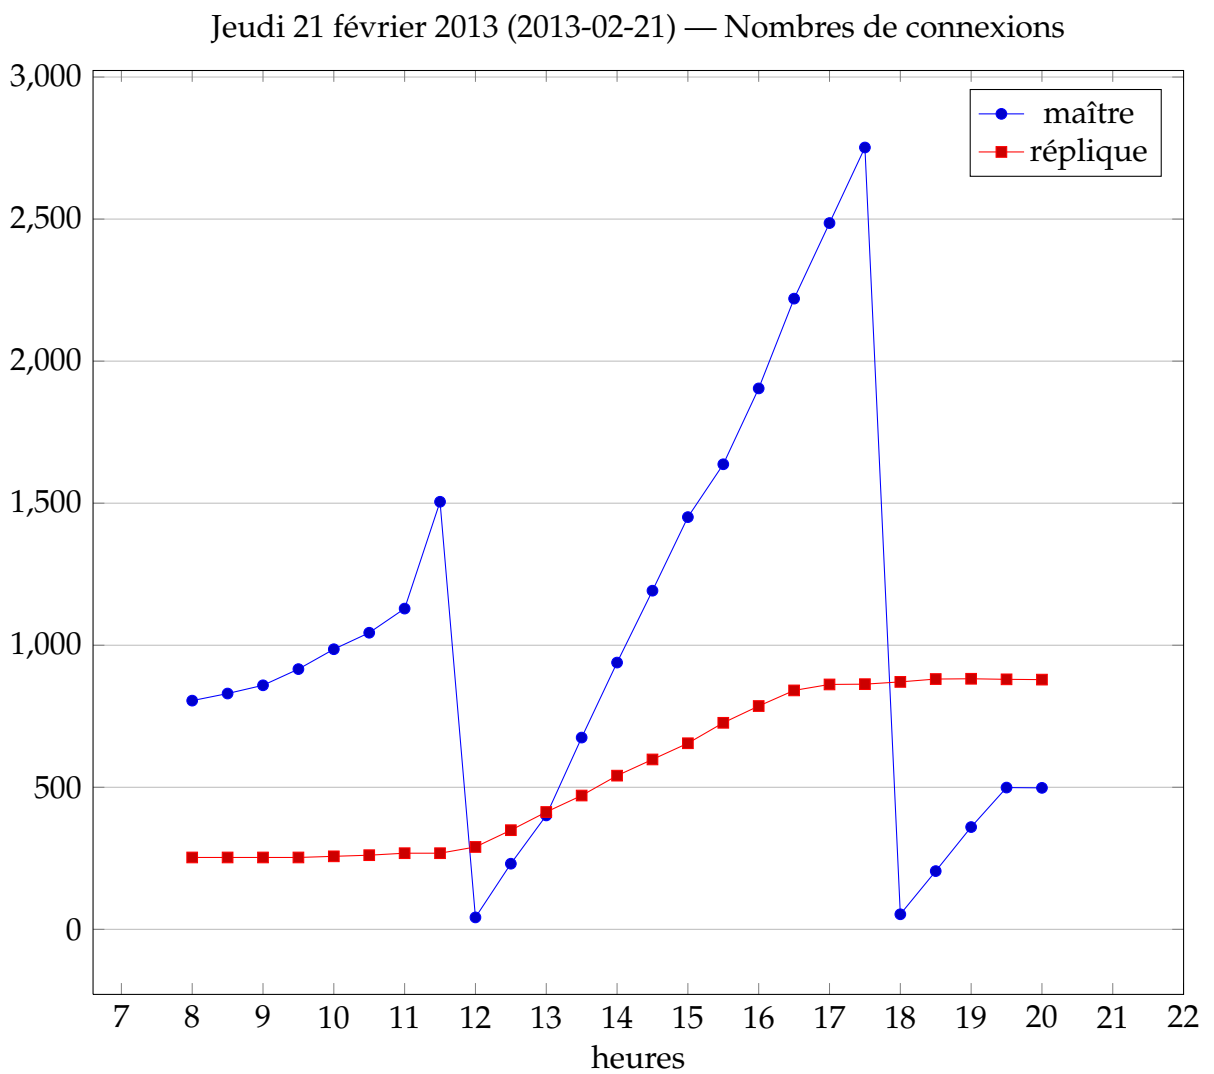

Dimanche 24 février 2013 (2013-02-24) — Nombres de connexions

159 Samedi 23 février 2013

160 Vendredi 22 février 2013

Vendredi 22 février 2013 (2013-02-22) — Nombres de connexions

161 Jeudi 21 février 2013