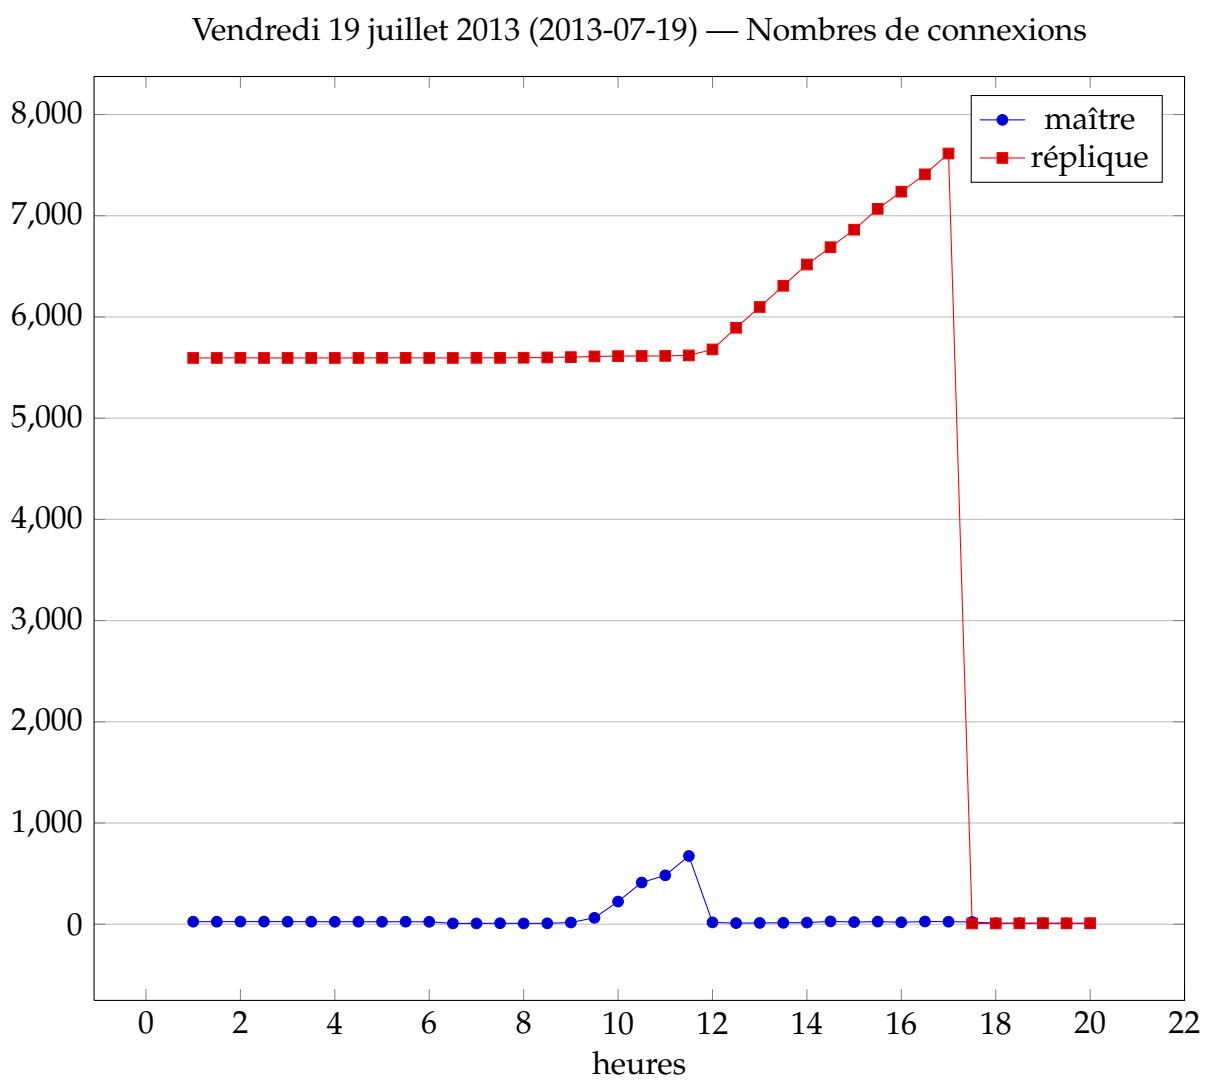

Vendredi 26 juillet 2013 (2013-07-26) — Nombres de connexions

7 Jeudi 25 juillet 2013

Jeudi 25 juillet 2013 (2013-07-25) — Nombres de connexions

8 Mercredi 24 juillet 2013

Mercredi 24 juillet 2013 (2013-07-24) — Nombres de connexions

9 Mardi 23 juillet 2013

10 Lundi 22 juillet 2013

Lundi 22 juillet 2013 (2013-07-22) — Nombres de connexions

11 Dimanche 21 juillet 2013

Dimanche 21 juillet 2013 (2013-07-21) — Nombres de connexions

12 Samedi 20 juillet 2013

13 Vendredi 19 juillet 2013

14 Jeudi 18 juillet 2013

Jeudi 18 juillet 2013 (2013-07-18) — Nombres de connexions

15 Mercredi 17 juillet 2013

16 Mardi 16 juillet 2013

Mardi 16 juillet 2013 (2013-07-16) — Nombres de connexions