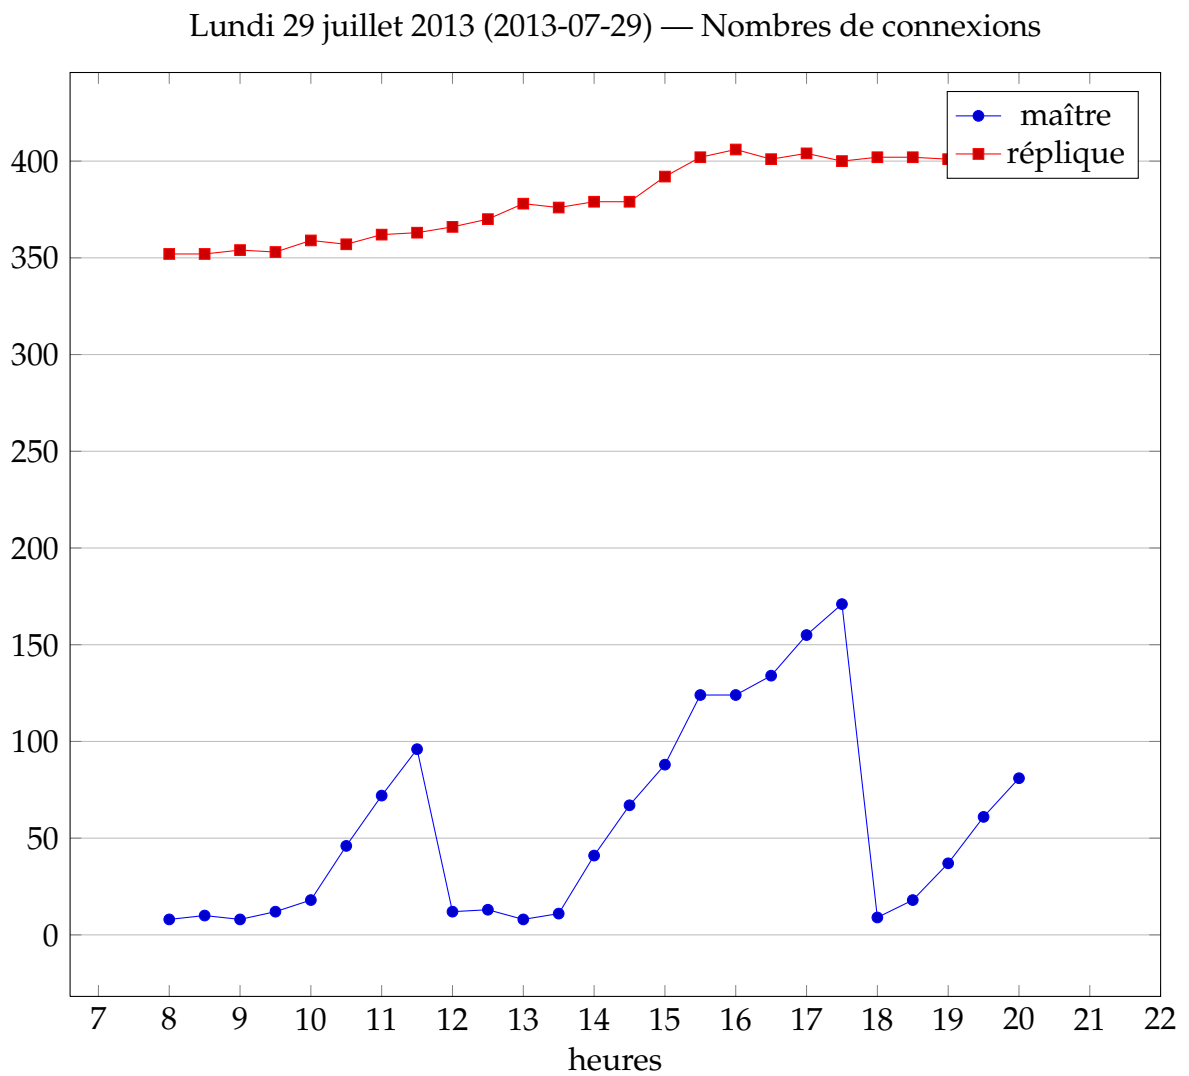

200	Lundi 14 janvier 2013	210
201	Dimanche 13 janvier 2013	211
202	Samedi 12 janvier 2013	212
203	Mardi 8 janvier 2013	213
204	Mercredi 9 janvier 2013	214
205	Jeudi 10 janvier 2013	215
206	Vendredi 11 janvier 2013	216

1 Mercredi 31 juillet 2013

2 Mardi 30 juillet 2013

Mardi 30 juillet 2013 (2013-07-30) — Nombres de connexions

3 Lundi 29 juillet 2013

4 Dimanche 28 juillet 2013

5 Samedi 27 juillet 2013

6 Vendredi 26 juillet 2013

Vendredi 26 juillet 2013 (2013-07-26) — Nombres de connexions

7 Jeudi 25 juillet 2013

Jeudi 25 juillet 2013 (2013-07-25) — Nombres de connexions

8 Mercredi 24 juillet 2013

Mercredi 24 juillet 2013 (2013-07-24) — Nombres de connexions

9 Mardi 23 juillet 2013

10 Lundi 22 juillet 2013

Lundi 22 juillet 2013 (2013-07-22) — Nombres de connexions

11 Dimanche 21 juillet 2013

Dimanche 21 juillet 2013 (2013-07-21) — Nombres de connexions

12 Samedi 20 juillet 2013