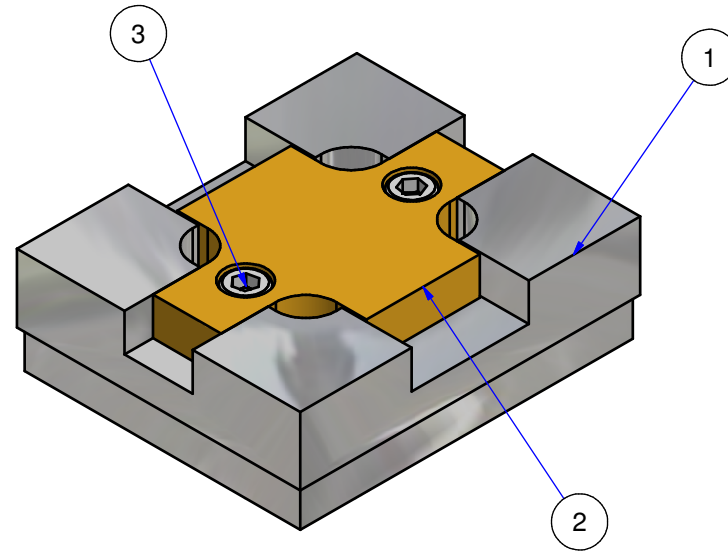

(1:1)

Temps: 4 Std. 15 Min.

Pièce terminée  
montre avec Pos 3

Stückliste

OBJ	AN	BAUTEILNUMMER	MATERIAL	BEMERKUNG
1	1	Konventionell Pos.1	AlSiMgMn/N AW-6082	90/75/29
2	1	Konventionell Pos.2	CuZn38Pb (Ms 58)	75/50/19.5
3	2	Zyl. Schr. m. I6-kt		M6x12